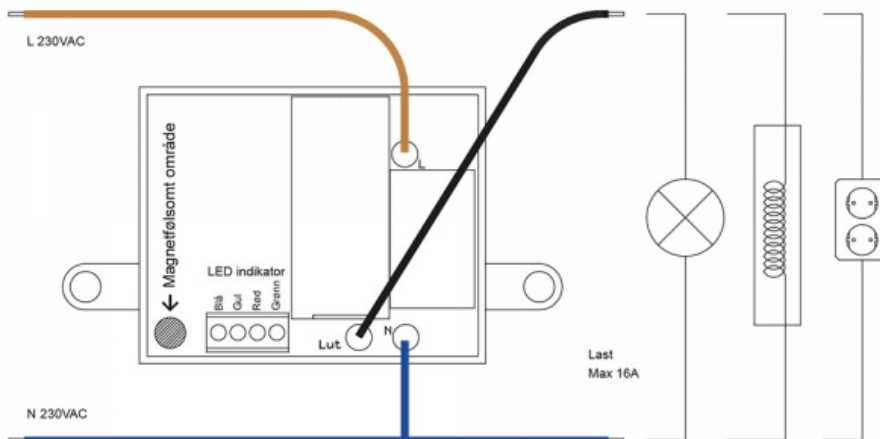

Koblingsskjema

CTM Lyng AS, Verkstedveien 19, 7125 Vanvikan
Tlf: 74 85 55 10 Epost: mail@ctmlyng.no Internett: www.ctmlyng.no
Org.nr.: NO 936 285 244 MVA